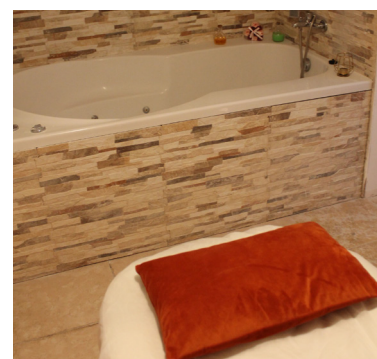

Quirobel
Paquete individual en jacuzzi, masaje y copa de cava o zumo (50€). También tenemos opciones para parejas.