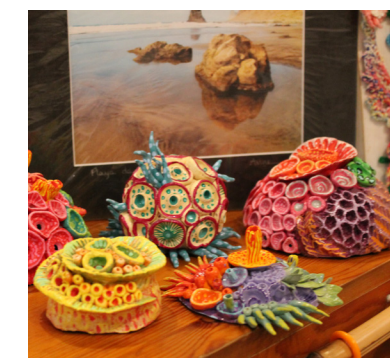

Giramondo
Visión del fondo marino de Playa San Juan. Hecho a mano con arcilla.